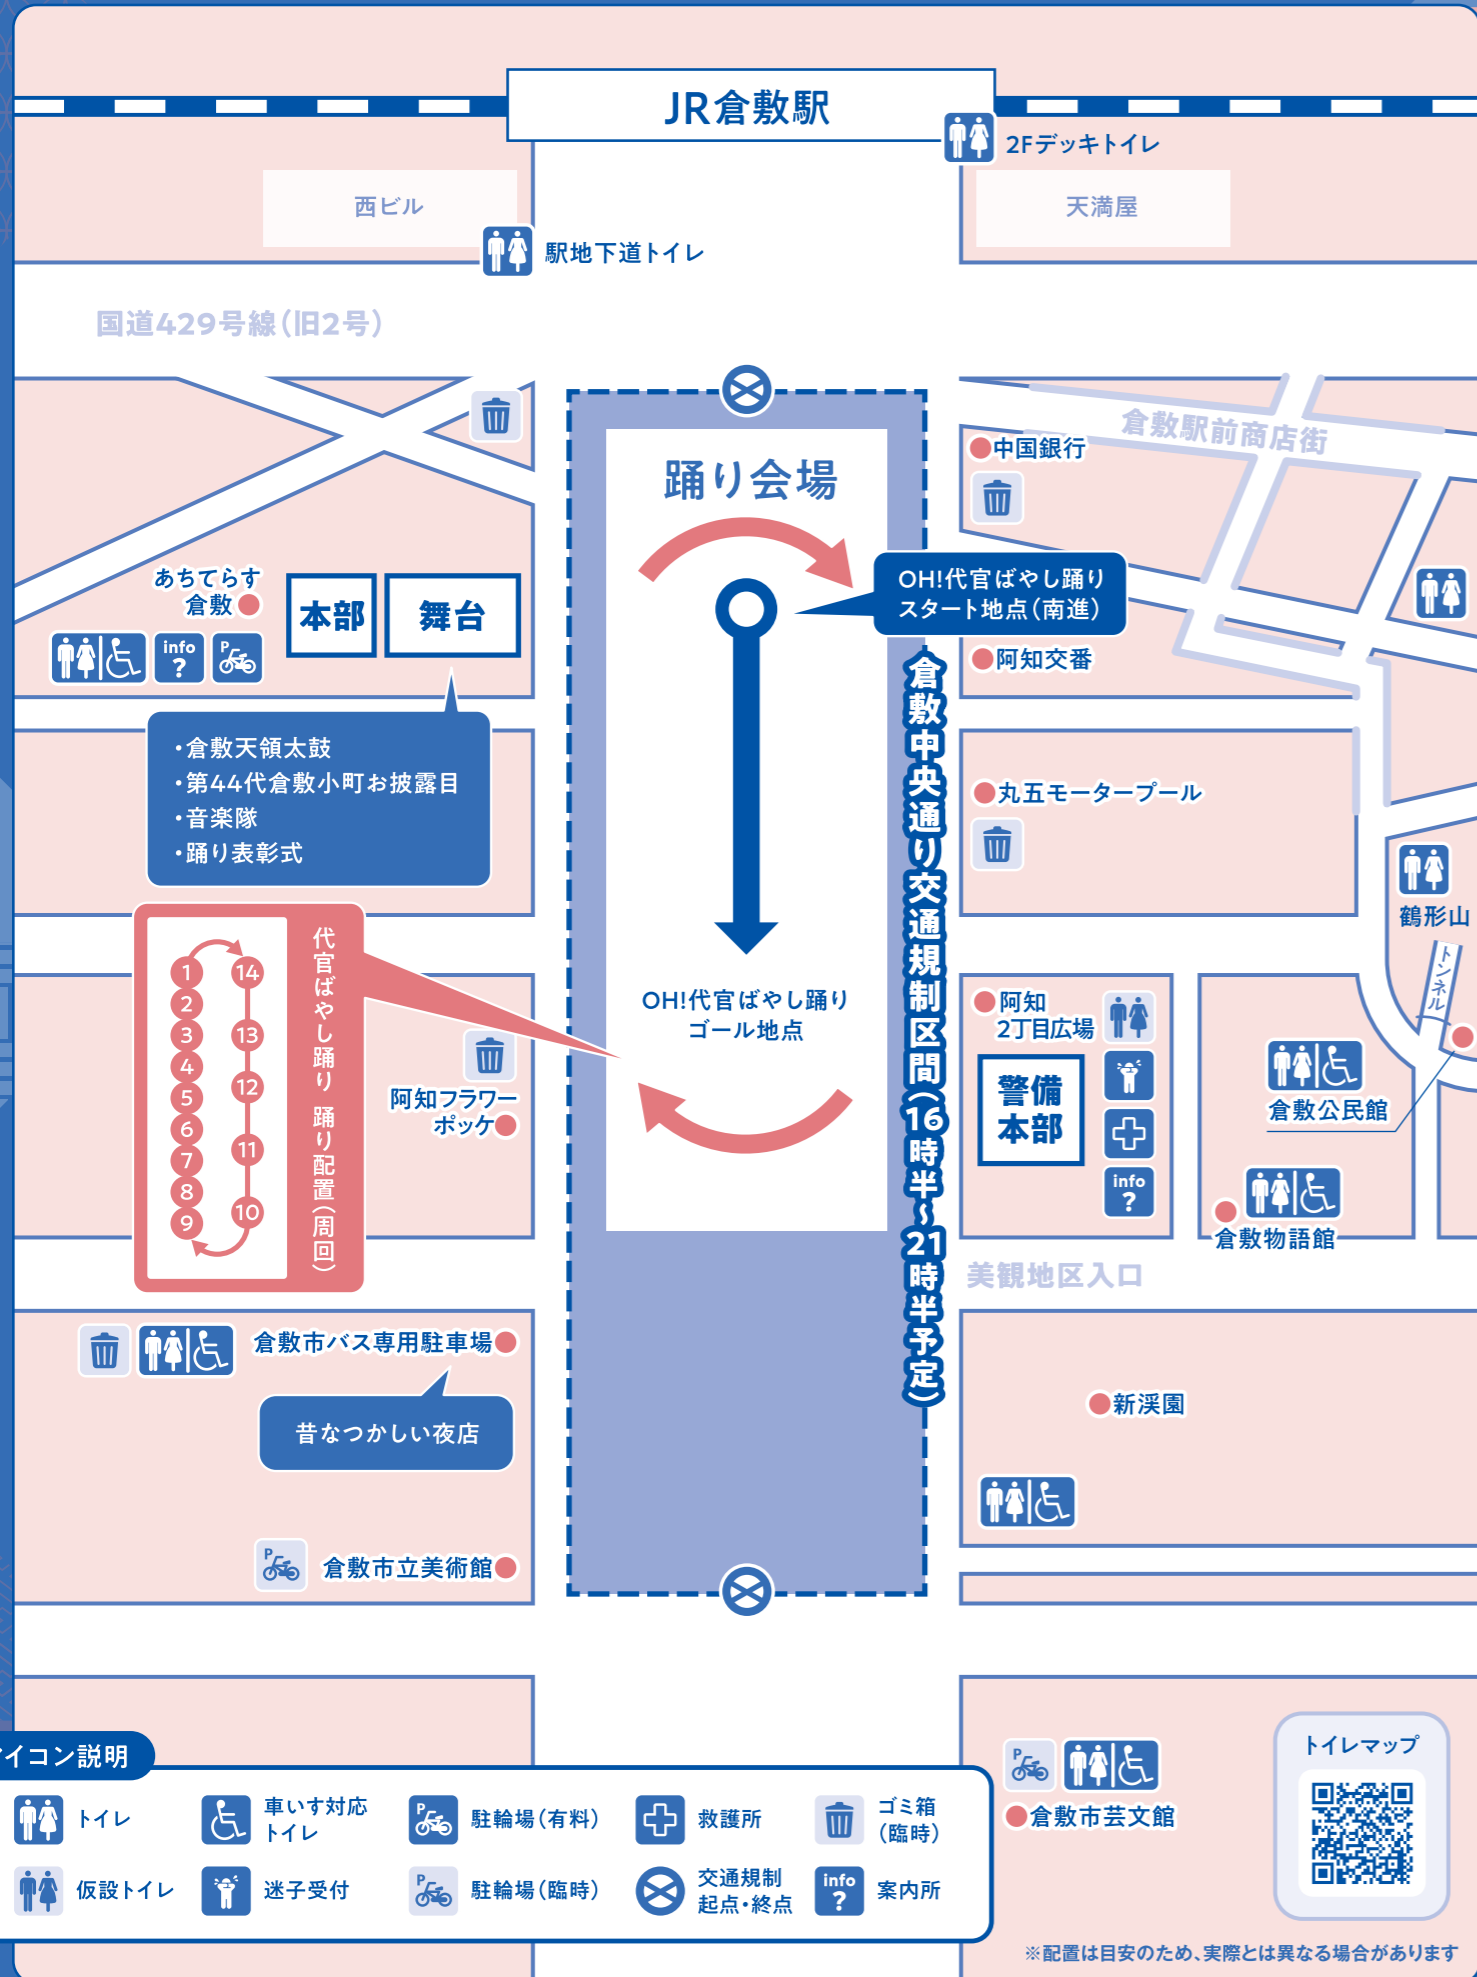

◎小雨決行。雨天時の開催可否につきましては公式SNSでお知らせします  
◎倉敷中央通り(倉敷駅前~倉敷市立美術館)は  
交通規制(16:30~21:30予定)を行います  
◎当日は混雑が予想されますので、ご来場の際は公共交通機関をご利用ください

YouTube公式チャンネルで  
LIVE配信(16:30~終了まで)

倉敷天領夏祭り

本部

TEL.080-8989-7940

※使用可能時間は7月25日(土) 10:00~21:00

【倉敷天領夏祭り公式ウェブサイト】

[https://www.kura-cci.or.jp/area/area\\_tenryo/](https://www.kura-cci.or.jp/area/area_tenryo/)

# 倉敷天領夏祭りマップ